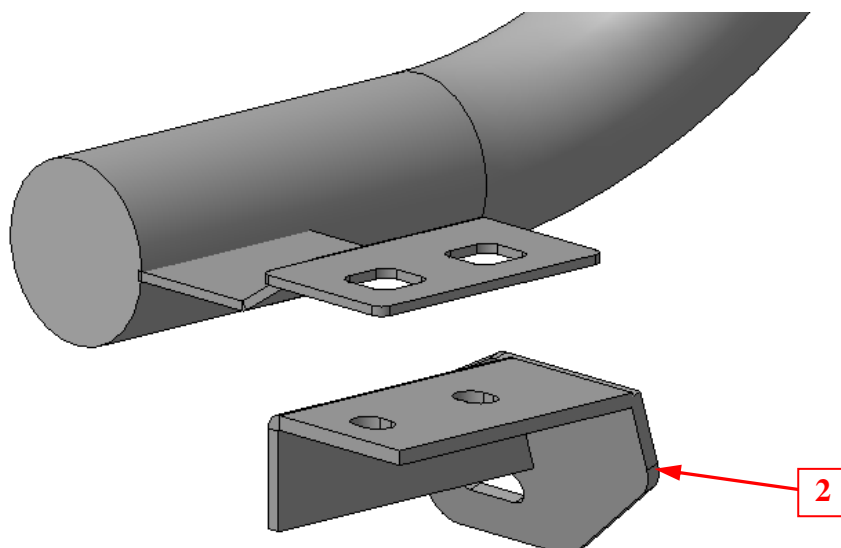

Инструкция по установке для
NL20590657
ЗАЩИТА ПЕРЕДНЯЯ LC200 D42
(УСТ. С NL20550656), НЕРЖ. СТАЛЬ

Модель	ТОУОТА LC200
Модельный год	2007
Код изделия	NL20590657
 Масса изделия	11,3 кг
 Время установки	20 мин.
Гарантия	3 года

Комплектация

Для успешной установки аксессуара Вам понадобится:

1. Головка 19 с воротком

Монтажный комплект:

Крепеж:

Установка

Шаг 1

Установить «Решетку широкую 76» в соответствии с инструкциями NL20550656 со **СЛЕДУЮЩИМ ОТЛИЧИЕМ.**

Под пластины поз. 2 (по инструкции NL57550656) установить кронштейны поз.2

Инструмент: Согласно инструкции по установке.

Шаг 2

Установить защиту поз.1 на кронштейны поз.2, закрепить крепежом поз.3, 4 и 5.

Инструмент: Головка 19 с воротком.

Шаг 3

Выровнять защиту, окончательно затянуть крепеж.

Момент затяжки:

M12- 78÷88 Нм.

Инструмент: Головка 19 с воротком.