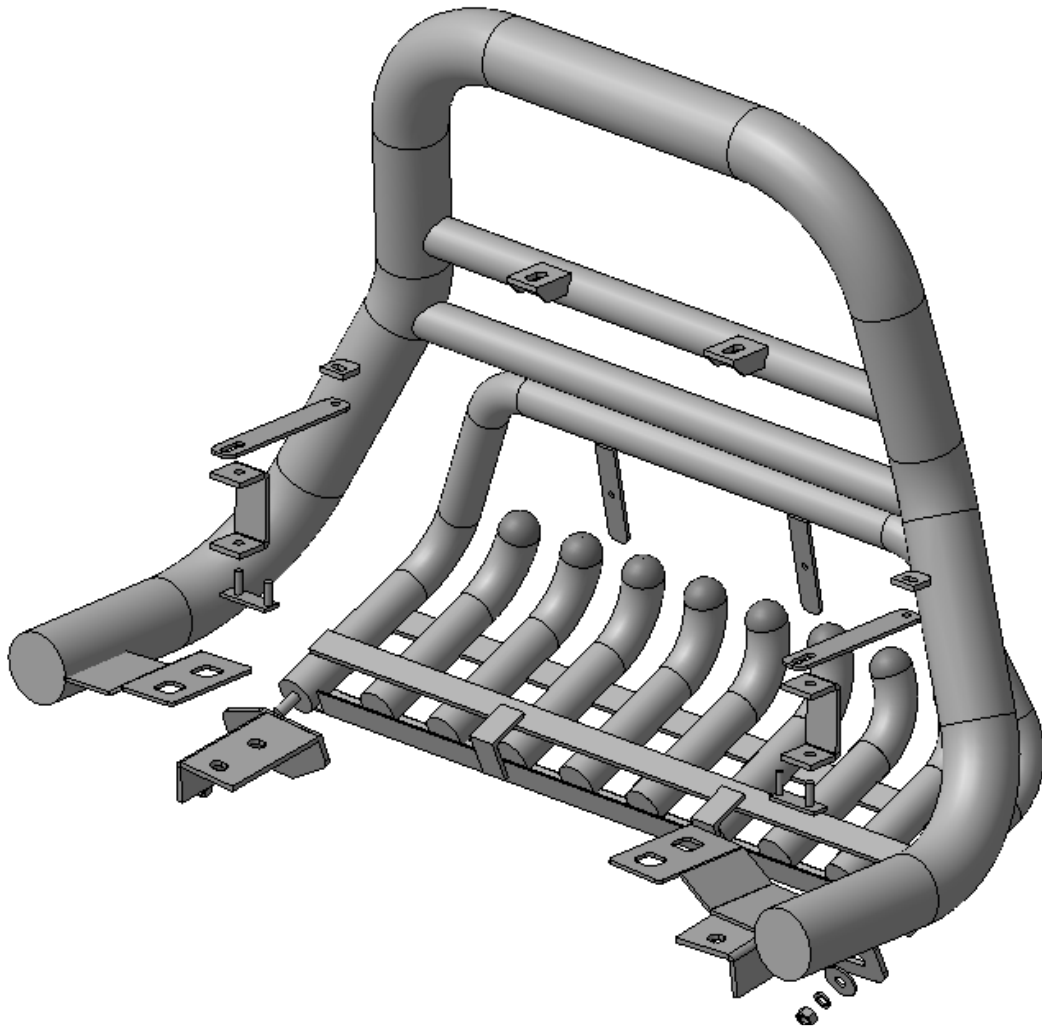

Инструкция по установке для
NL20590657
ЗАЩИТА ПЕРЕДНЯЯ LC200 D42
(УСТ. С NL20550656), НЕРЖ. СТАЛЬ

Модель	ТОУОТА LC200
Модельный год	2007
Код изделия	NL20590657
 Масса изделия	11,3 кг
 Время установки	20 мин.
Гарантия	3 года

Комплектация

Для успешной установки аксессуара Вам понадобится:

1. Головка 19 с воротком

Монтажный комплект:

Крепеж:

Установка

Шаг 1

Установить «Решетку широкую 76» в соответствии с инструкциями NL20550656 со **СЛЕДУЮЩИМ ОТЛИЧИЕМ.**

Под пластины поз. 2 (по инструкции NL57550656) установить кронштейны поз.2

Инструмент: Согласно инструкции по установке.

Шаг 2

Установить защиту поз.1 на кронштейны поз.2, закрепить крепежом поз.3, 4 и 5.

Инструмент: Головка 19 с воротком.

Шаг 3

Выровнять защиту, окончательно затянуть крепеж.

Момент затяжки:

M12- 78÷88 Нм.

Инструмент: Головка 19 с воротком.