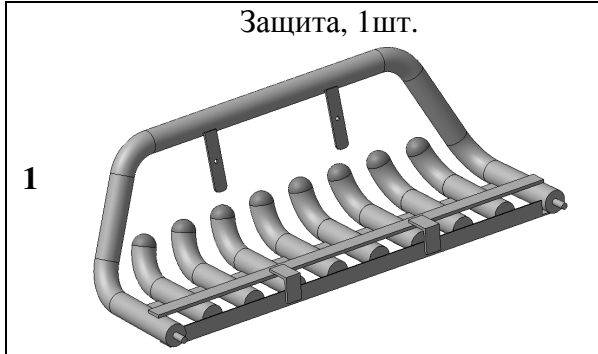

Инструкция по установке для
NL20590657
ЗАЩИТА ПЕРЕДНЯЯ LC200 D42
(УСТ. С NL20550656), НЕРЖ. СТАЛЬ

Модель	ТОУОТА LC200
Модельный год	2007
Код изделия	NL20590657
 Масса изделия	11,3 кг
 Время установки	20 мин.
Гарантия	3 года

Комплектация

Для успешной установки аксессуара Вам понадобится:

1. Головка 19 с воротком

Монтажный комплект:

Крепеж:

Установка

Шаг 1

Установить «Решетку широкую 76» в соответствии с инструкциями NL20550656 со **СЛЕДУЮЩИМ ОТЛИЧИЕМ.**