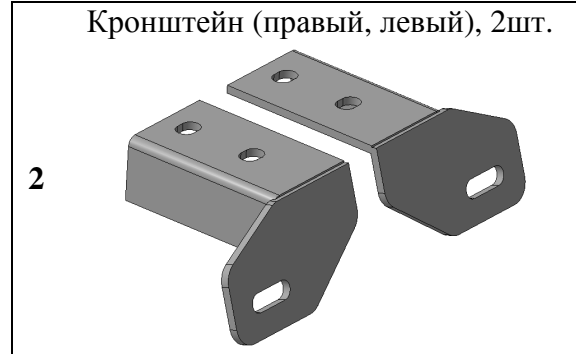

Инструкция по установке для
NL20590657
ЗАЩИТА ПЕРЕДНЯЯ LC200 D42
(УСТ. С NL20550656), НЕРЖ. СТАЛЬ

Модель	ТОУОТА LC200
Модельный год	2007
Код изделия	NL20590657
 Масса изделия	11,3 кг
 Время установки	20 мин.
Гарантия	3 года

Комплектация

Для успешной установки аксессуара Вам понадобится:

1. Головка 19 с воротком

Монтажный комплект:

Крепеж:

Установка

Шаг 1

Установить «Решетку широкую 76» в соответствии с инструкциями NL20550656 со **СЛЕДУЮЩИМ ОТЛИЧИЕМ.**