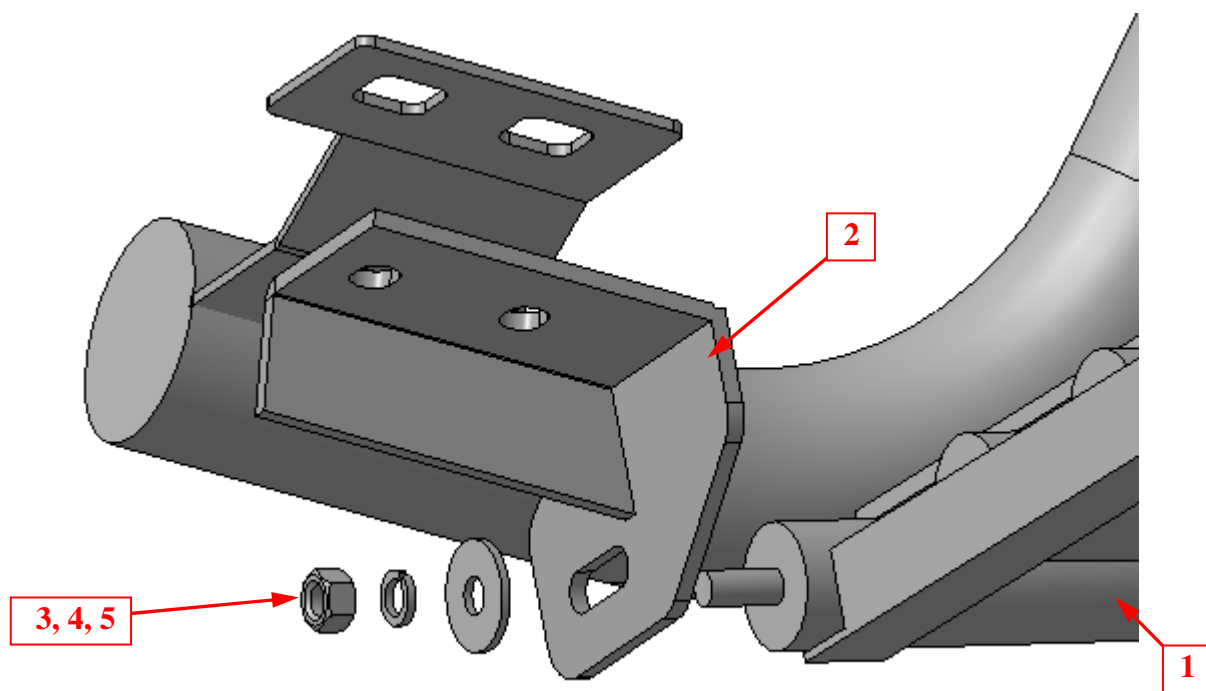

Комплектация

Для успешной установки аксессуара Вам понадобится:

1. Головка 19 с воротком

Монтажный комплект:

Крепеж:

Установка

Шаг 1

Установить «Решетку широкую 76» в соответствии с инструкциями NL20550656 со **СЛЕДУЮЩИМ ОТЛИЧИЕМ.**

Под пластины поз. 2 (по инструкции NL57550656) установить кронштейны поз.2

Инструмент: Согласно инструкции по установке.

Шаг 2

Установить защиту поз.1 на кронштейны поз.2, закрепить крепежом поз.3, 4 и 5.

Инструмент: Головка 19 с воротком.

Шаг 3

Выровнять защиту, окончательно затянуть крепеж.

Момент затяжки:

M12- 78÷88 Нм.

Инструмент: Головка 19 с воротком.