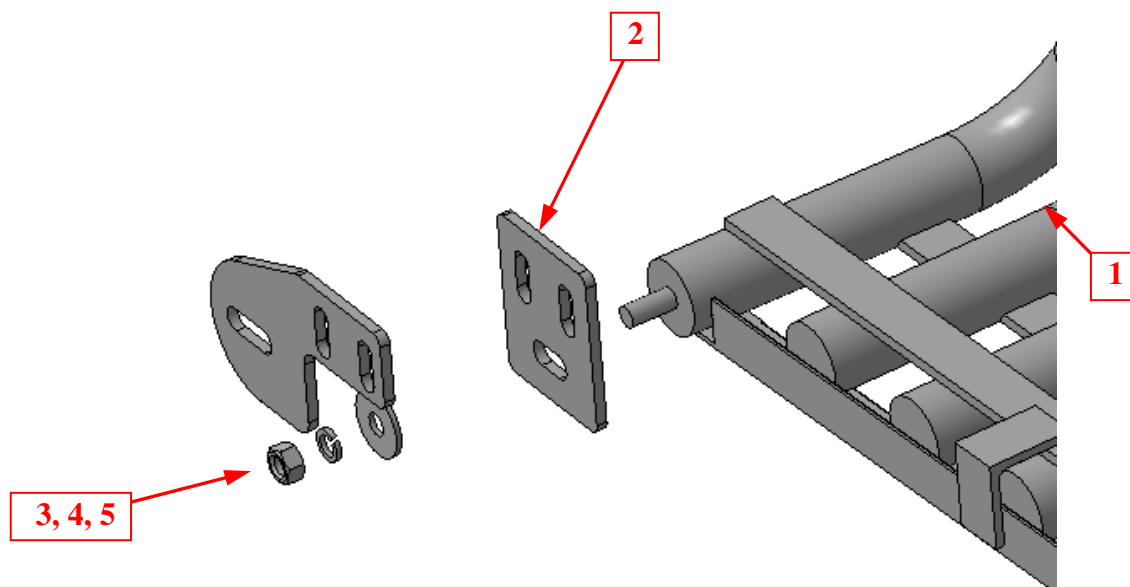

Комплектация

Для успешной установки аксессуара Вам понадобится:

1. Головки 19 с воротком

Монтажный комплект:

Крепеж:

Установка

Шаг 1

Установить «Решетку 76» в соответствии с инструкциями NL20550560, NL20550561, NL20560562 со **СЛЕДУЮЩИМ ОТЛИЧИЕМ.**

На кронштейны поз.3 (по инструкции NL20550560, NL20550561, NL20560562) установить кронштейны поз.2

Инструмент: Согласно инструкции по установке.

Шаг 2

Установить защиту поз.1 на кронштейны поз.2, закрепить крепежом поз.3, 4 и 5.

Инструмент: Головка 19 с воротком.

Шаг 3

Выровнять защиту, окончательно затянуть крепеж.

Момент затяжки:

M12- 78÷88 Нм.

Инструмент: Головка 19 с воротком.