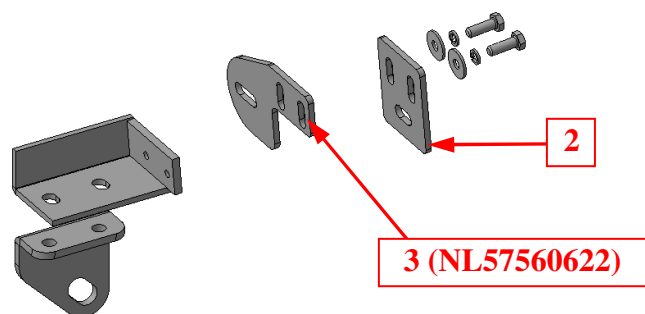

Комплектация

Для успешной установки аксессуара Вам понадобится:

1. Головки 19 с воротком

Монтажный комплект:

Крепеж:

Установка

Шаг 1

Установить «Решетку 76» в соответствии с инструкциями NL20550560, NL20550561, NL20560562 со **СЛЕДУЮЩИМ ОТЛИЧИЕМ.**

На кронштейны поз.3 (по инструкции NL20550560, NL20550561, NL20560562) установить кронштейны поз.2

Инструмент: Согласно инструкции по установке.

Шаг 2

Установить защиту поз.1 на кронштейны поз.2, закрепить крепежом поз.3, 4 и 5.

Инструмент: Головка 19 с воротком.

Шаг 3

Выровнять защиту, окончательно затянуть крепеж.

Момент затяжки:

M12- 78÷88 Нм.

Инструмент: Головка 19 с воротком.