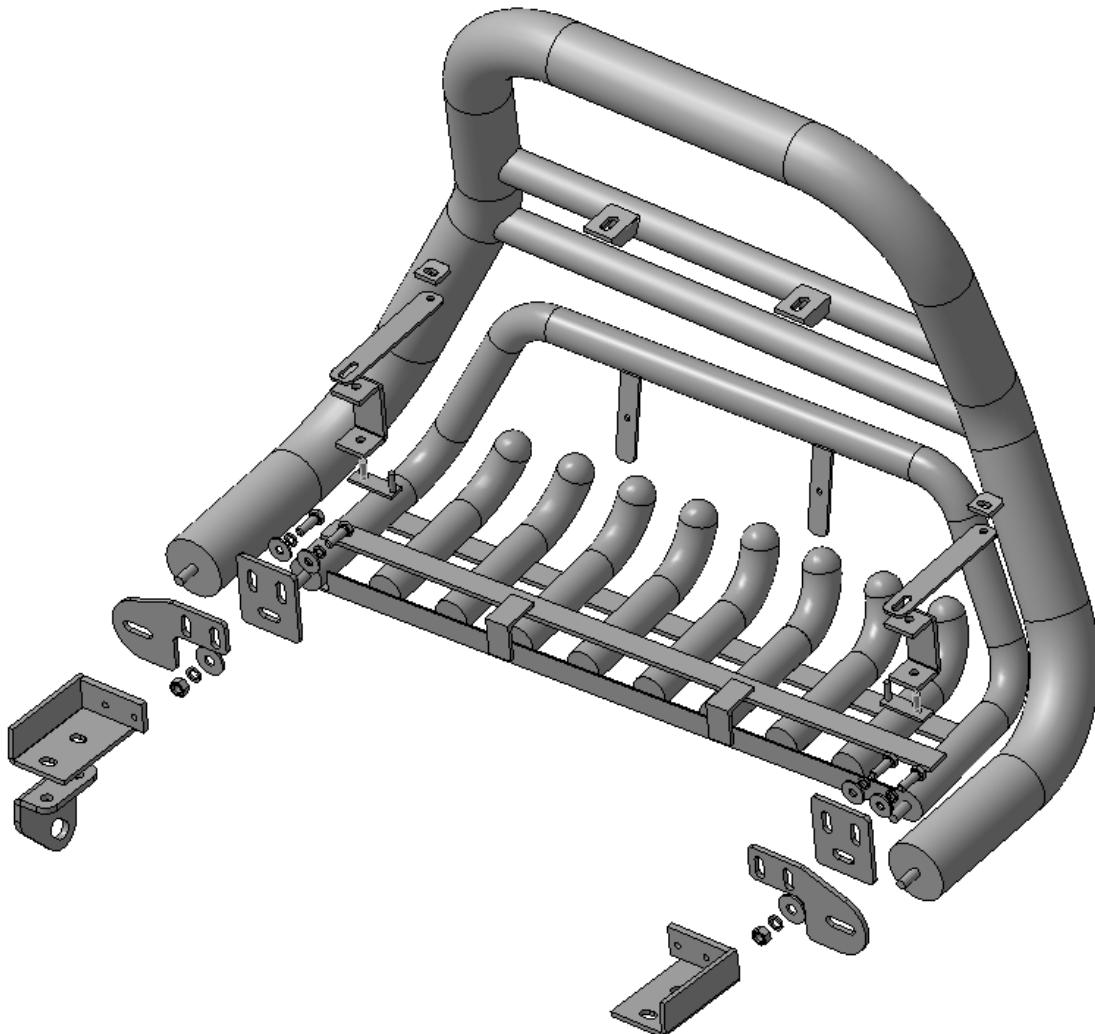

**Инструкция по установке для
NL20590563
ЗАЩИТА ПЕРЕДНЯЯ LC200 D42 (УСТ. С NL20550560,
NL20550561, NL20560562), НЕРЖ. СТАЛЬ**

Модель	ТОУОТА LC200
Модельный год	2007
Код изделия	NL20590563
 Масса изделия	10,2 кг
 Время установки	20 мин.
Гарантия	3 года

Комплектация

Для успешной установки аксессуара Вам понадобится:

1. Головки 19 с воротком

Монтажный комплект:

Крепеж:

Установка

Шаг 1

Установить «Решетку 76» в соответствии с инструкциями NL20550560, NL20550561, NL20560562 со **СЛЕДУЮЩИМ ОТЛИЧИЕМ.**

На кронштейны поз.3 (по инструкции NL20550560, NL20550561, NL20560562) установить кронштейны поз.2

Инструмент: Согласно инструкции по установке.

Шаг 2

Установить защиту поз.1 на кронштейны поз.2, закрепить крепежом поз.3, 4 и 5.

Инструмент: Головка 19 с воротком.

Шаг 3

Выровнять защиту, окончательно затянуть крепеж.

Момент затяжки:

M12- 78÷88 Нм.

Инструмент: Головка 19 с воротком.