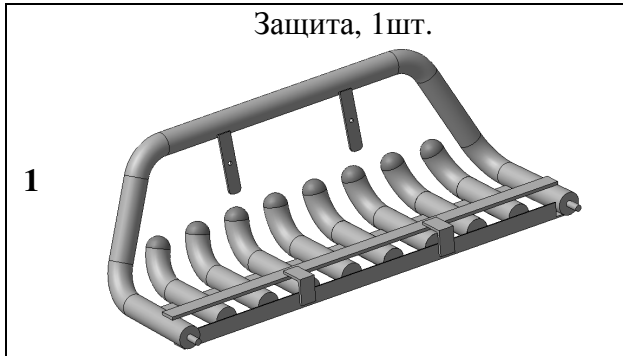

**Инструкция по установке для
NL20590563
ЗАЩИТА ПЕРЕДНЯЯ LC200 D42 (УСТ. С NL20550560,
NL20550561, NL20560562), НЕРЖ. СТАЛЬ**

Модель	ТОУОТА LC200
Модельный год	2007
Код изделия	NL20590563
 Масса изделия	10,2 кг
 Время установки	20 мин.
Гарантия	3 года

Комплектация

Для успешной установки аксессуара Вам понадобится:

1. Головки 19 с воротком

Монтажный комплект:

Крепеж:

Установка

Шаг 1

Установить «Решетку 76» в соответствии с инструкциями NL20550560, NL20550561, NL20560562 со **СЛЕДУЮЩИМ ОТЛИЧИЕМ.**