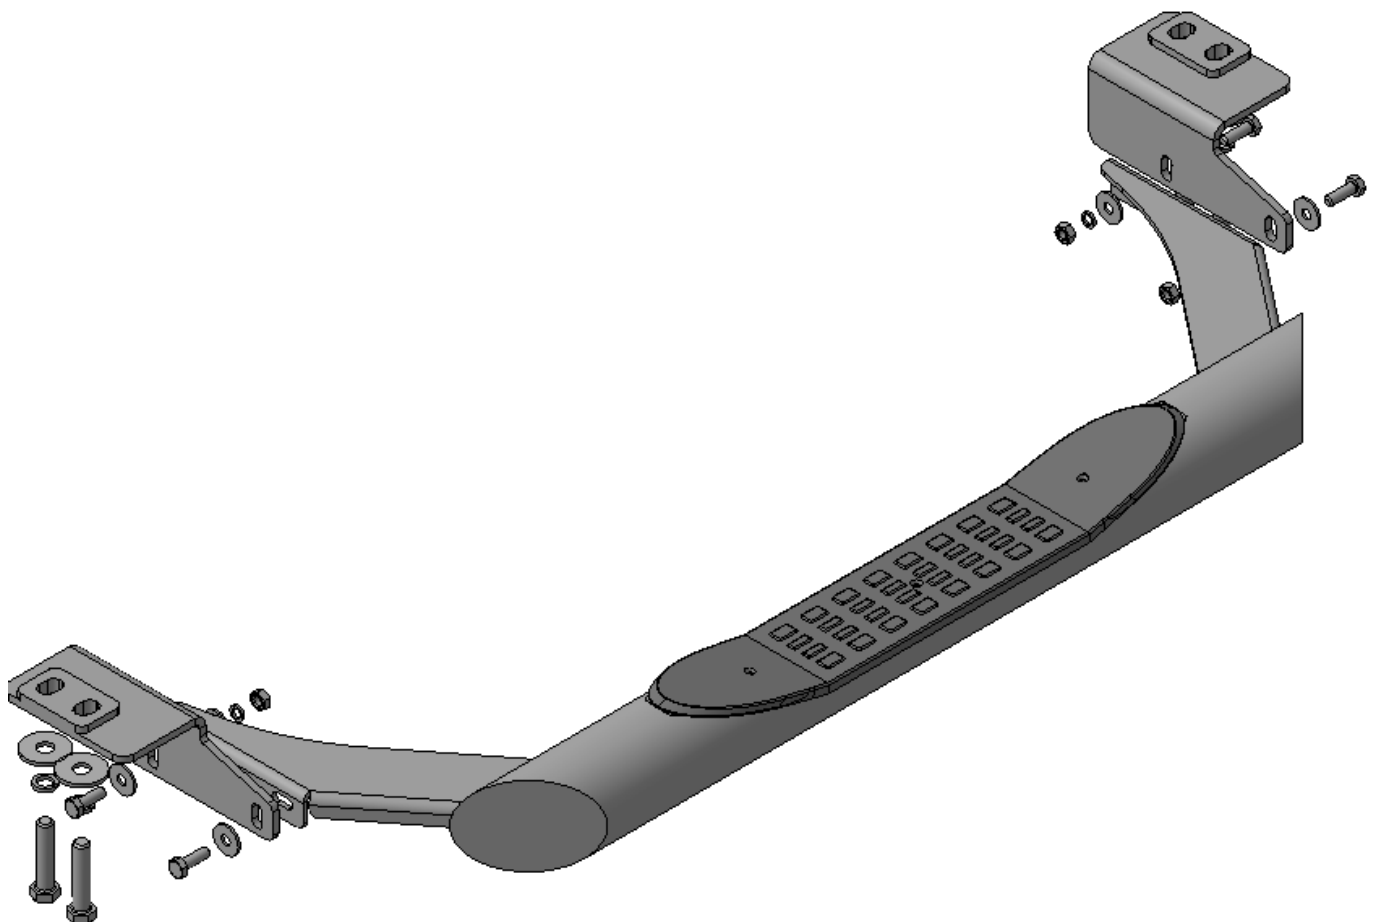

Инструкция по установке NL15751121

Toyota Land Cruiser Prado 150 2009-.
Защита задняя, "ступень" d 76

Модель	Toyota LC150
Модельный год	2009
Код изделия	NL15751121
 Масса изделия	6,2 кг
 Время установки	20 мин.
Гарантия	3 года

Комплектация

Для успешной установки аксессуара Вам понадобится:

1. Ключ рожковый 13
2. Головки 13, 19 с воротком

Монтажный комплект:

Крепеж:

Установка

Шаг 1

Демонтировать буксирную проушину с левого лонжерона.

Установить на лонжероны (правый и левый) кронштейны поз.2, закрепить крепежом поз.4, 7 и 9

Инструмент: Головка 19 с воротком.

Шаг 2

Смонтировать защиту поз.1 на кронштейны поз.2, закрепить крепежом поз.3, 5, 6 и 8.