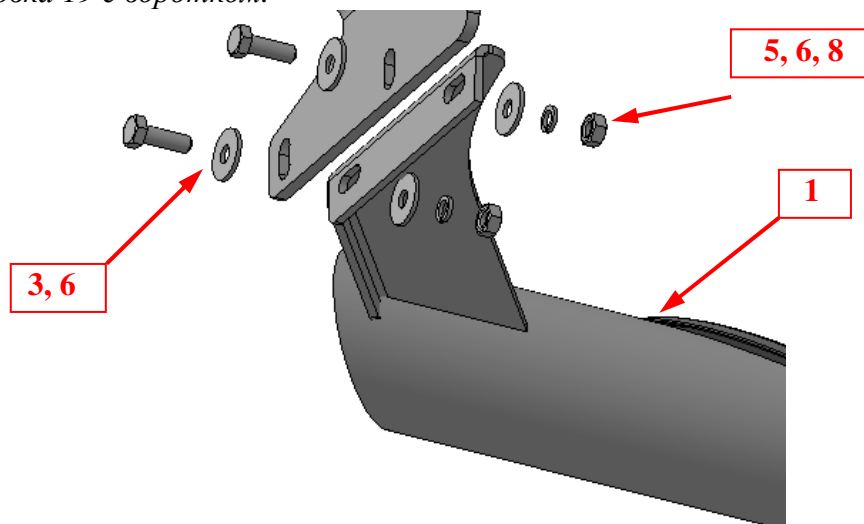

Шаг 1

Демонтировать буксирную проушину с левого лонжерона.

Установить на лонжероны (правый и левый) кронштейны поз.2, закрепить крепежом поз.4, 7 и 9

Инструмент: Головка 19 с воротком.