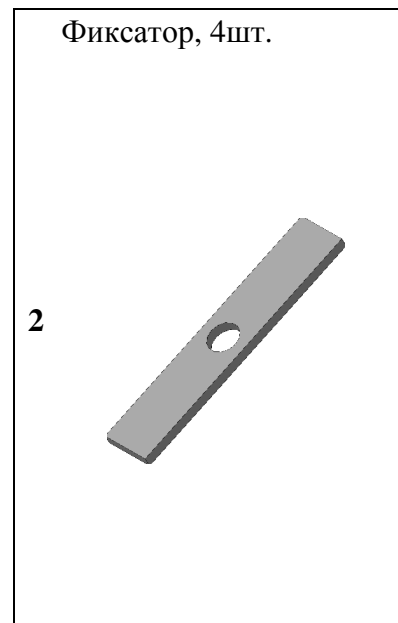

Инструкция по установке для
NLNX972891
РЕШЕТКА ВОЗДУХОЗАБОРНИКА NX D10,
НЕРЖ. СТАЛЬ

Модель	LEXUS NX
Модельный год	2014-
Код изделия	NLNX972891
 Масса изделия нетто	1,6 кг
 Масса изделия брутто	3,8 кг
 Тип упаковки	Картонная коробка
 Время установки	60 мин.
Гарантия	3 года

Установка

Для успешной установки аксессуара Вам понадобится:

1. Ключ 8.

Монтажный комплект:

Крепеж:

Установка

Шаг 1

Установить решетку поз.1 согласно рисунка.