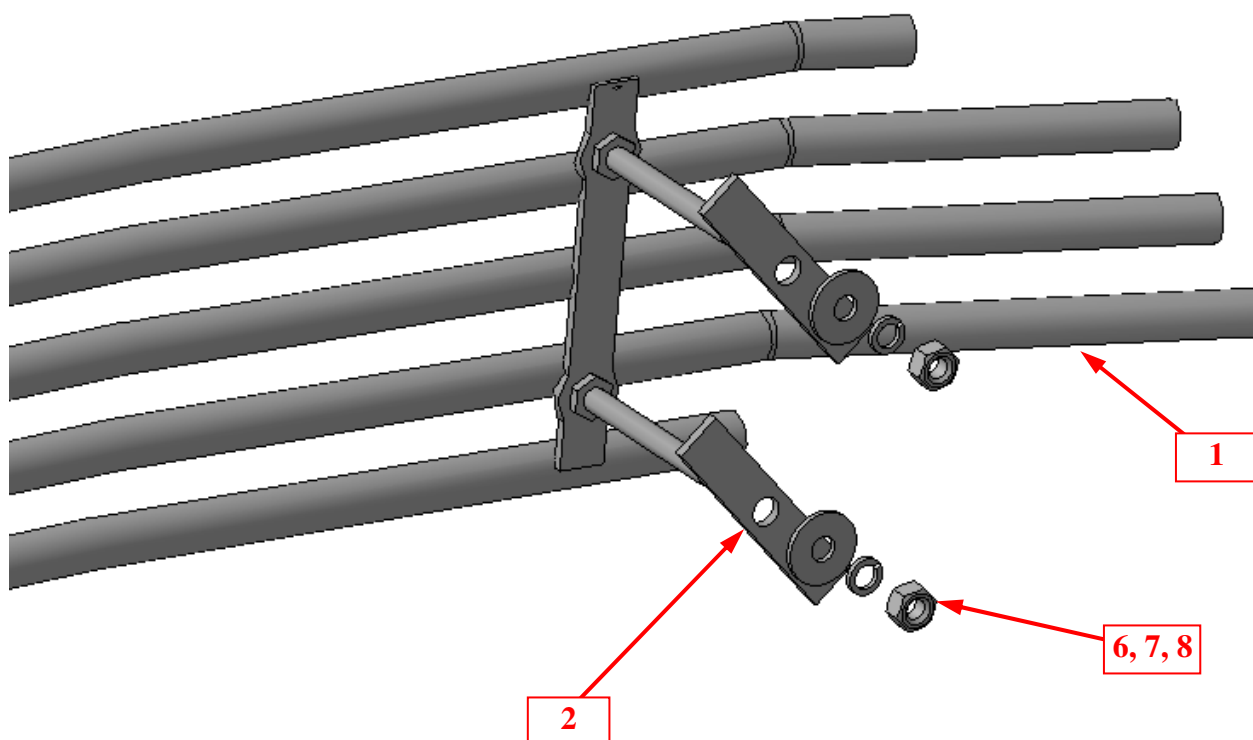

Инструкция по установке для
NLNX972891
РЕШЕТКА ВОЗДУХОЗАБОРНИКА NX D10,
НЕРЖ. СТАЛЬ

Модель	LEXUS NX
Модельный год	2014-
Код изделия	NLNX972891
 Масса изделия нетто	1,6 кг
 Масса изделия брутто	3,8 кг
 Тип упаковки	Картонная коробка
 Время установки	60 мин.
Гарантия	3 года

Установка

Для успешной установки аксессуара Вам понадобится:

1. Ключ 8.

Монтажный комплект:

Крепеж:

Установка

Шаг 1

Установить решетку поз.1 согласно рисунка.

Шаг 2

Закрепить решетку поз.1 фиксаторами поз.2 с крепежом поз.3, 4 и 5.

Инструмент: Ключ 8.

Шаг 3

Выровнять решетку, окончательно затянуть крепеж.

Инструмент: Ключ 8.