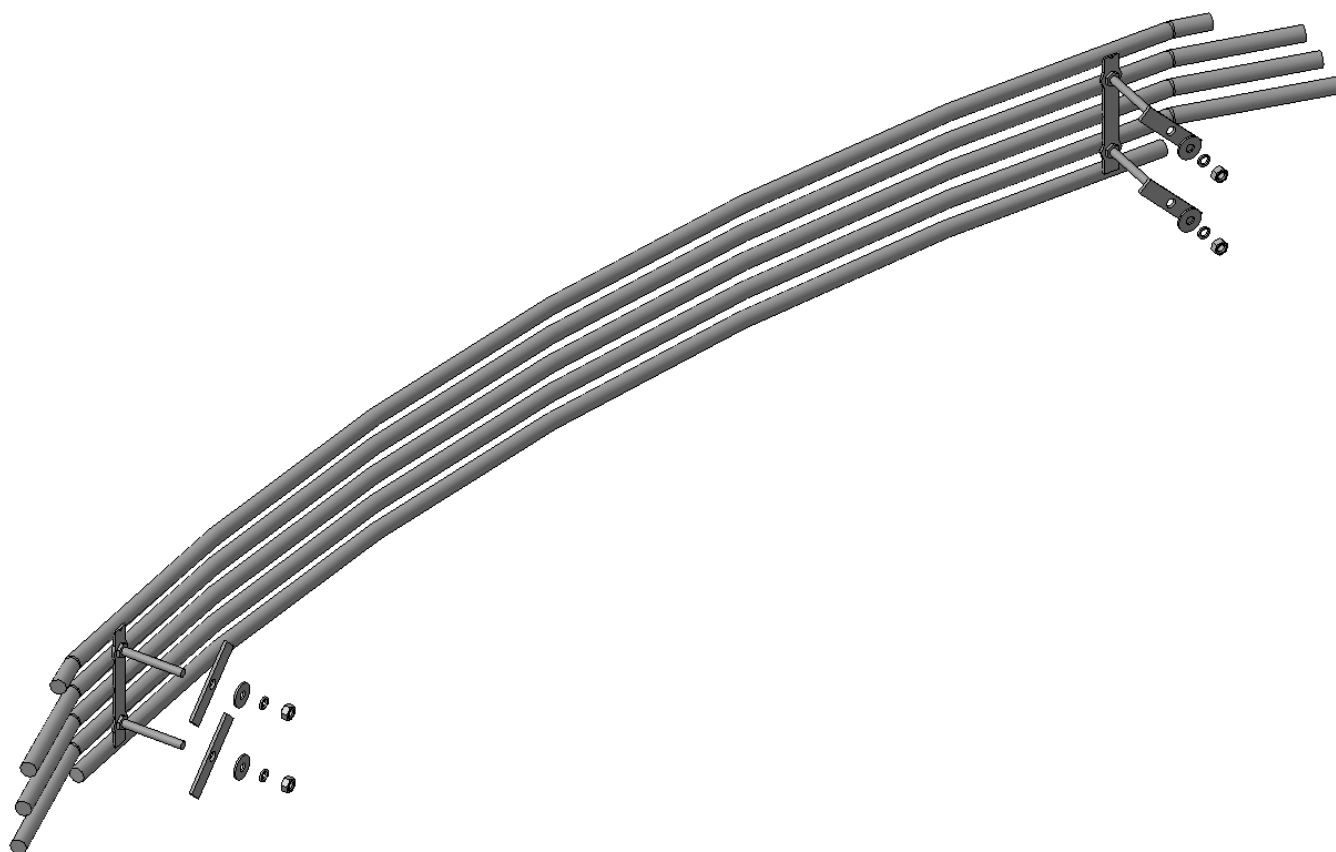

Инструкция по установке для
NLNX972891
РЕШЕТКА ВОЗДУХОЗАБОРНИКА NX D10,
НЕРЖ. СТАЛЬ

Модель	LEXUS NX
Модельный год	2014-
Код изделия	NLNX972891
 Масса изделия нетто	1,6 кг
 Масса изделия брутто	3,8 кг
 Тип упаковки	Картонная коробка
 Время установки	60 мин.
Гарантия	3 года

Установка

Для успешной установки аксессуара Вам понадобится:

1. Ключ 8.

Монтажный комплект:

Крепеж:

Установка

Шаг 1

Установить решетку поз.1 согласно рисунка.

Шаг 2

Закрепить решетку поз.1 фиксаторами поз.2 с крепежом поз.3, 4 и 5.

Инструмент: Ключ 8.

Шаг 3

Выровнять решетку, окончательно затянуть крепеж.

Инструмент: Ключ 8.