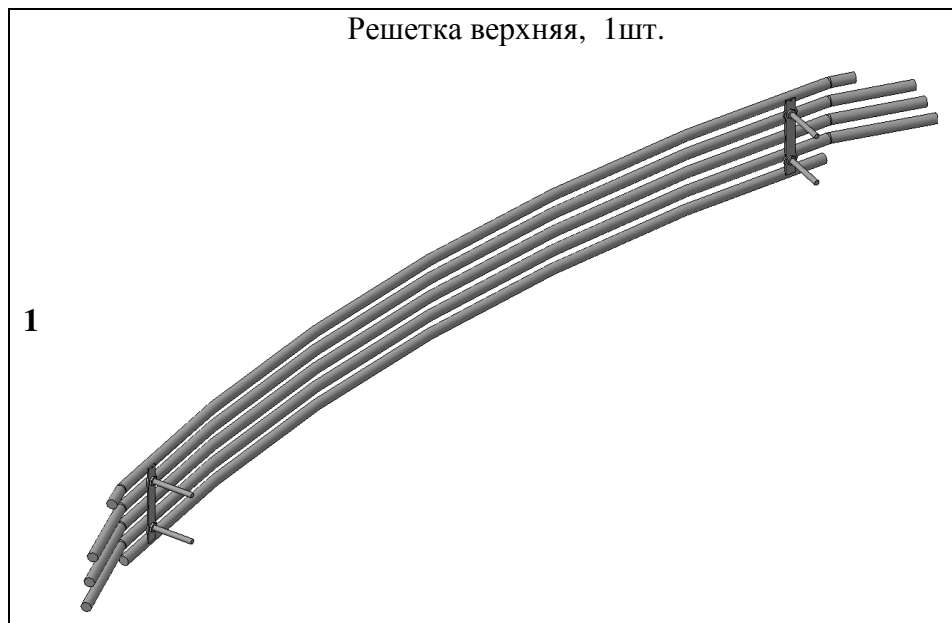

Инструкция по установке для
NLNX972891
РЕШЕТКА ВОЗДУХОЗАБОРНИКА NX D10,
НЕРЖ. СТАЛЬ

Модель	LEXUS NX
Модельный год	2014-
Код изделия	NLNX972891
 Масса изделия нетто	1,6 кг
 Масса изделия брутто	3,8 кг
 Тип упаковки	Картонная коробка
 Время установки	60 мин.
Гарантия	3 года

Установка

Для успешной установки аксессуара Вам понадобится:

1. Ключ 8.

Монтажный комплект:

Крепеж:

Установка

Шаг 1

Установить решетку поз.1 согласно рисунка.