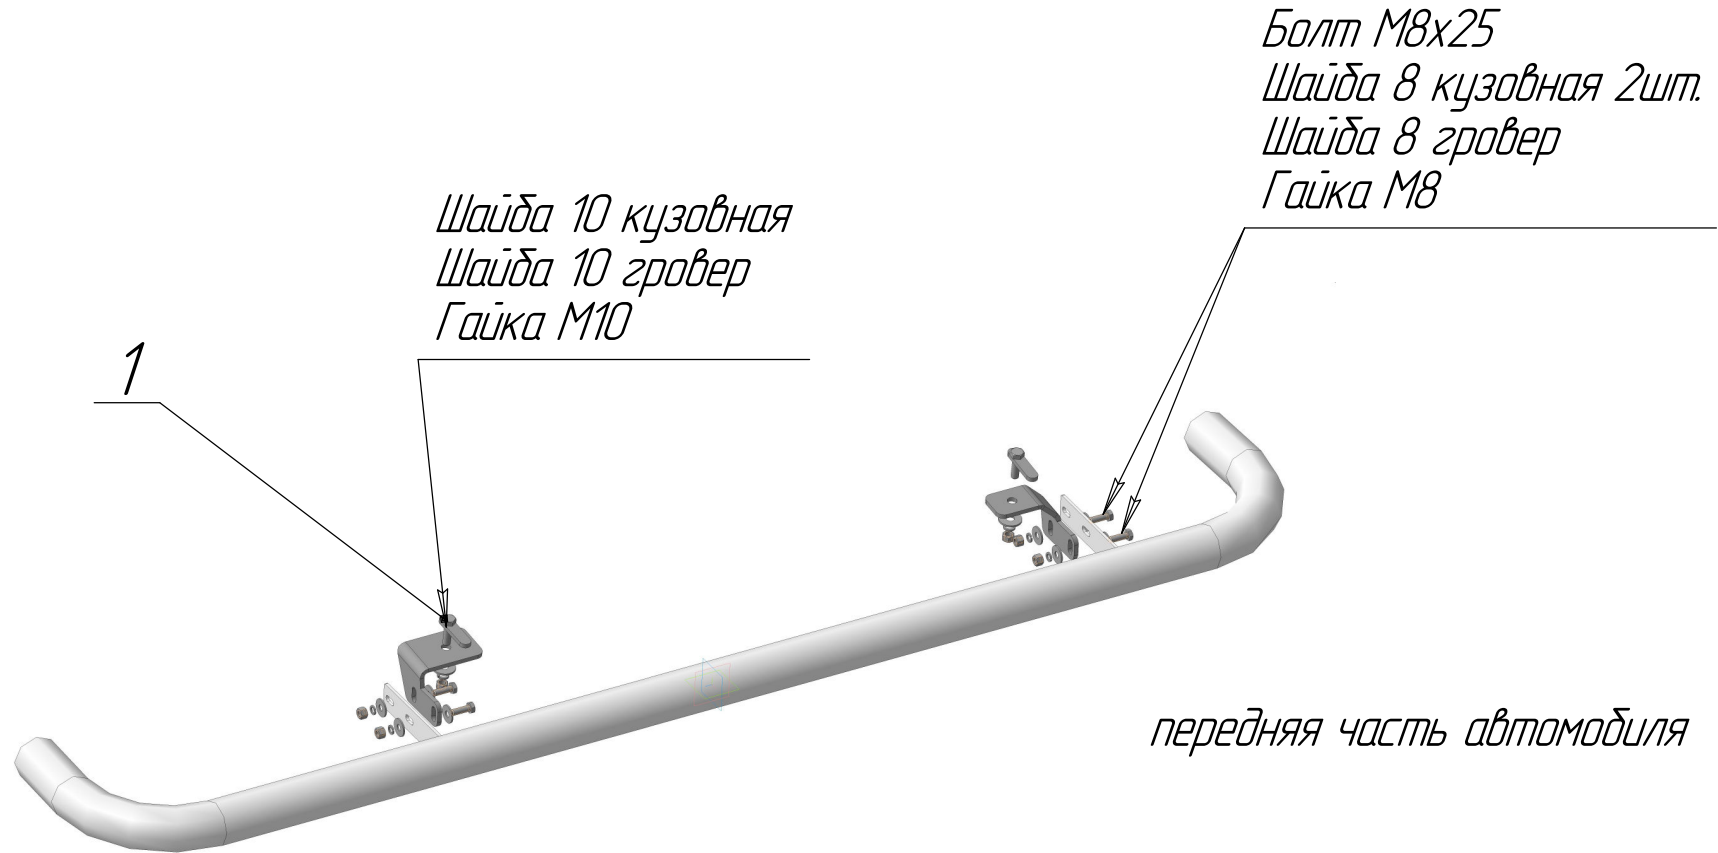

Инструкция по установке для NLAV821032 ПОРОГИ С НЕРЖ. ЛИСТОМ RAV4LWB D60, 2 ШТ.

- 1) Из передних и задних нижних частей автомобиля вынуть резиновые заглушки.
- 2) Вложить закладные болты (поз. 1) и прикрутить кронштейны.
- 3) Выровнять защиту относительно автомобиля и затянуть болтовые соединения.

Модель	Toyota RAV-4 LWB
Модельный год	2009
Код изделия	NLAV821032
Масса изделия	14,5 кг
Время установки	30 мин
Гарантия	3 года