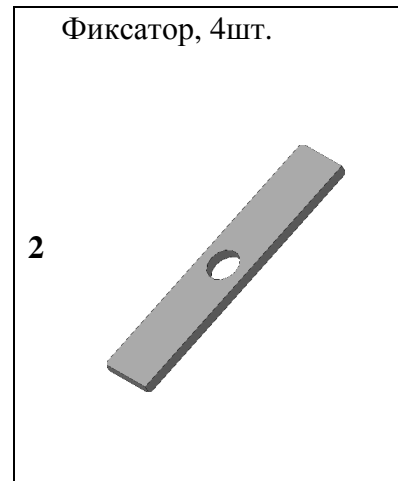

Инструкция по установке для NL46972846

РЕШЕТКА ВОЗДУХОЗАБОРНИКА GX460 D10, НЕРЖ. СТАЛЬ

Модель	LEXUS GX460
Модельный год	2014-
Код изделия	NLGX972846
 Масса изделия нетто	1,6 кг
Масса изделия брутто	2,3 кг
 Тип упаковки	Картонная коробка
 Время установки	60 мин.
Гарантия	3 года

Установка

Для успешной установки аксессуара Вам понадобится:

1. Ключ 8.

Монтажный комплект:

Крепеж:

Установка

Шаг 1

Установить решетки поз.1 и 3 согласно рисунка.