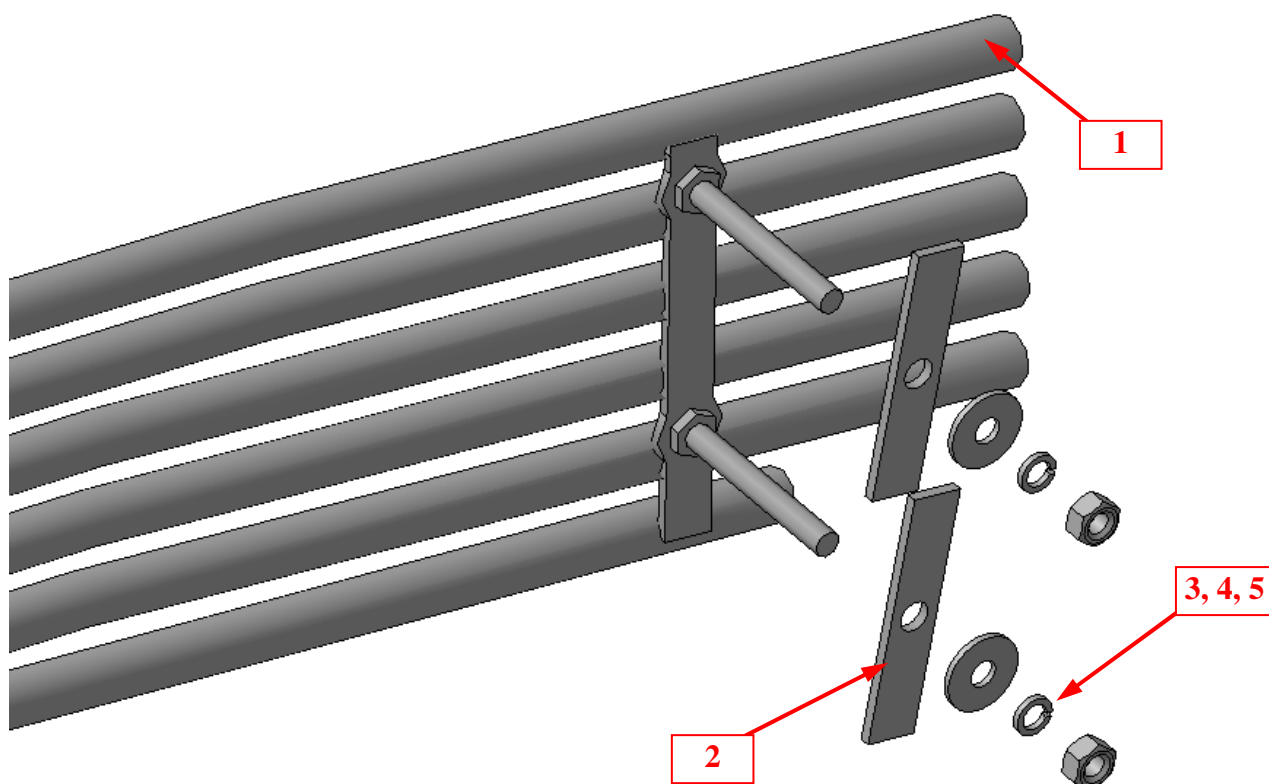

Инструкция по установке для NL46972846

РЕШЕТКА ВОЗДУХОЗАБОРНИКА GX460 D10, НЕРЖ. СТАЛЬ

Модель	LEXUS GX460
Модельный год	2014-
Код изделия	NLGX972846
 Масса изделия нетто	1,6 кг
Масса изделия брутто	2,3 кг
 Тип упаковки	Картонная коробка
 Время установки	60 мин.
Гарантия	3 года

Установка

Для успешной установки аксессуара Вам понадобится:

1. Ключ 8.

Монтажный комплект:

Крепеж:

Установка

Шаг 1

Установить решетки поз.1 и 3 согласно рисунка.

Шаг 2

Закрепить решетку поз.1 фиксаторами поз.2 с крепежом поз.3, 4 и 5.

Инструмент: Ключ 8.

Шаг 3

Выровнять решетку, окончательно затянуть крепеж.

Инструмент: Ключ 8.