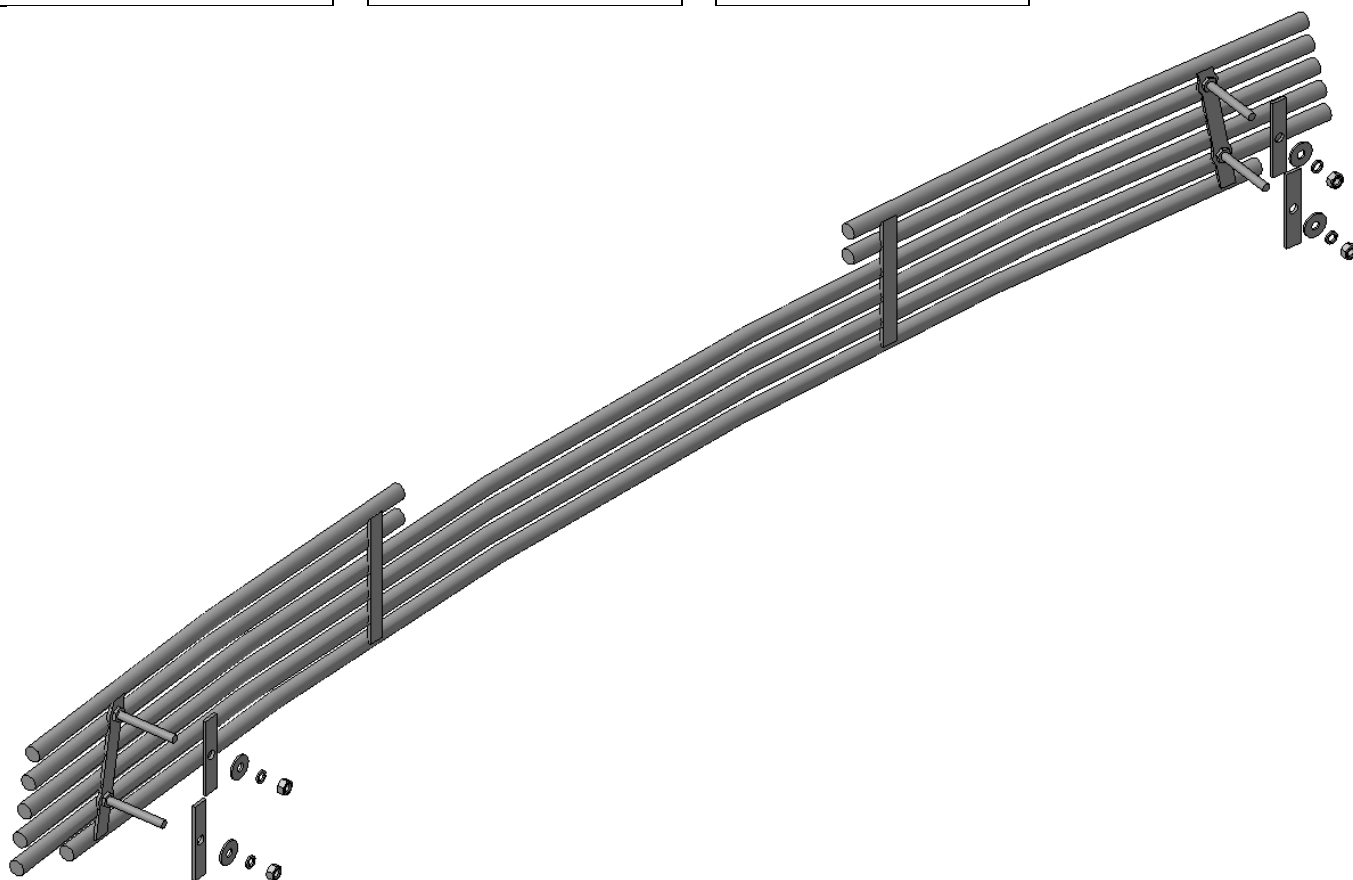

Инструкция по установке для NL46972846

РЕШЕТКА ВОЗДУХОЗАБОРНИКА GX460 D10, НЕРЖ. СТАЛЬ

Модель	LEXUS GX460
Модельный год	2014-
Код изделия	NLGX972846
 Масса изделия нетто	1,6 кг
Масса изделия брутто	2,3 кг
 Тип упаковки	Картонная коробка
 Время установки	60 мин.
Гарантия	3 года

Установка

Для успешной установки аксессуара Вам понадобится:

1. Ключ 8.

Монтажный комплект:

Крепеж:

Установка

Шаг 1

Установить решетки поз.1 и 3 согласно рисунка.

Шаг 2

Закрепить решетку поз.1 фиксаторами поз.2 с крепежом поз.3, 4 и 5.

Инструмент: Ключ 8.

Шаг 3

Выровнять решетку, окончательно затянуть крепеж.

Инструмент: Ключ 8.