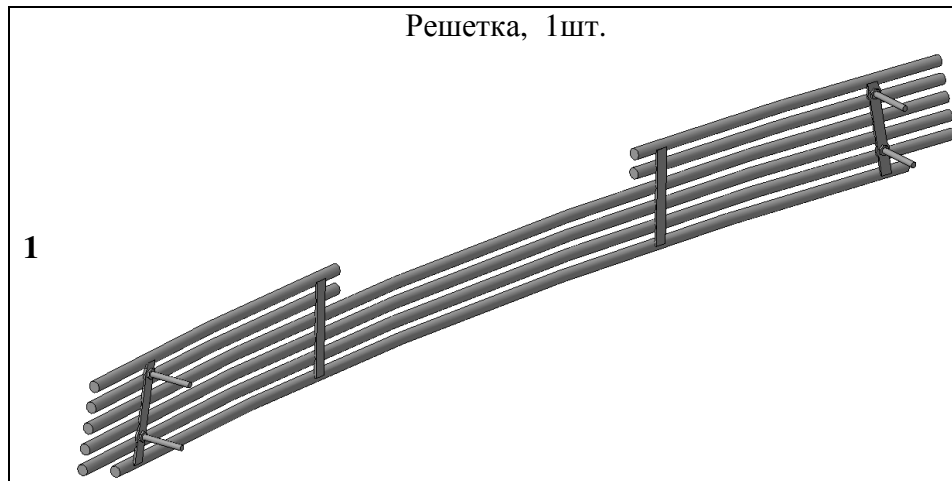

Инструкция по установке для NL46972846

РЕШЕТКА ВОЗДУХОЗАБОРНИКА GX460 D10, НЕРЖ. СТАЛЬ

Модель	LEXUS GX460
Модельный год	2014-
Код изделия	NLGX972846
 Масса изделия нетто	1,6 кг
Масса изделия брутто	2,3 кг
 Тип упаковки	Картонная коробка
 Время установки	60 мин.
Гарантия	3 года

Установка

Для успешной установки аксессуара Вам понадобится:

1. Ключ 8.

Монтажный комплект:

Крепеж:

Установка

Шаг 1

Установить решетки поз.1 и 3 согласно рисунка.