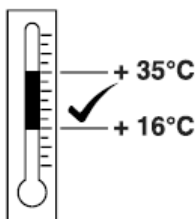

## Примечание:

- 1) Установку выполнять при температуре порога и окружающей среды от +15°C до +35°C.
- 2) При температуре +20°C, сила адгезионной связи через 20 минут после установки наклейки, составляет 50 % от предельной величины, через 24 часа - 90 %, через 72 часа - 100 %. С увеличением температуры уменьшается время достижения максимальной адгезии.
- 3) Не подвергать воздействию влаги в течении 24 часов после установки.