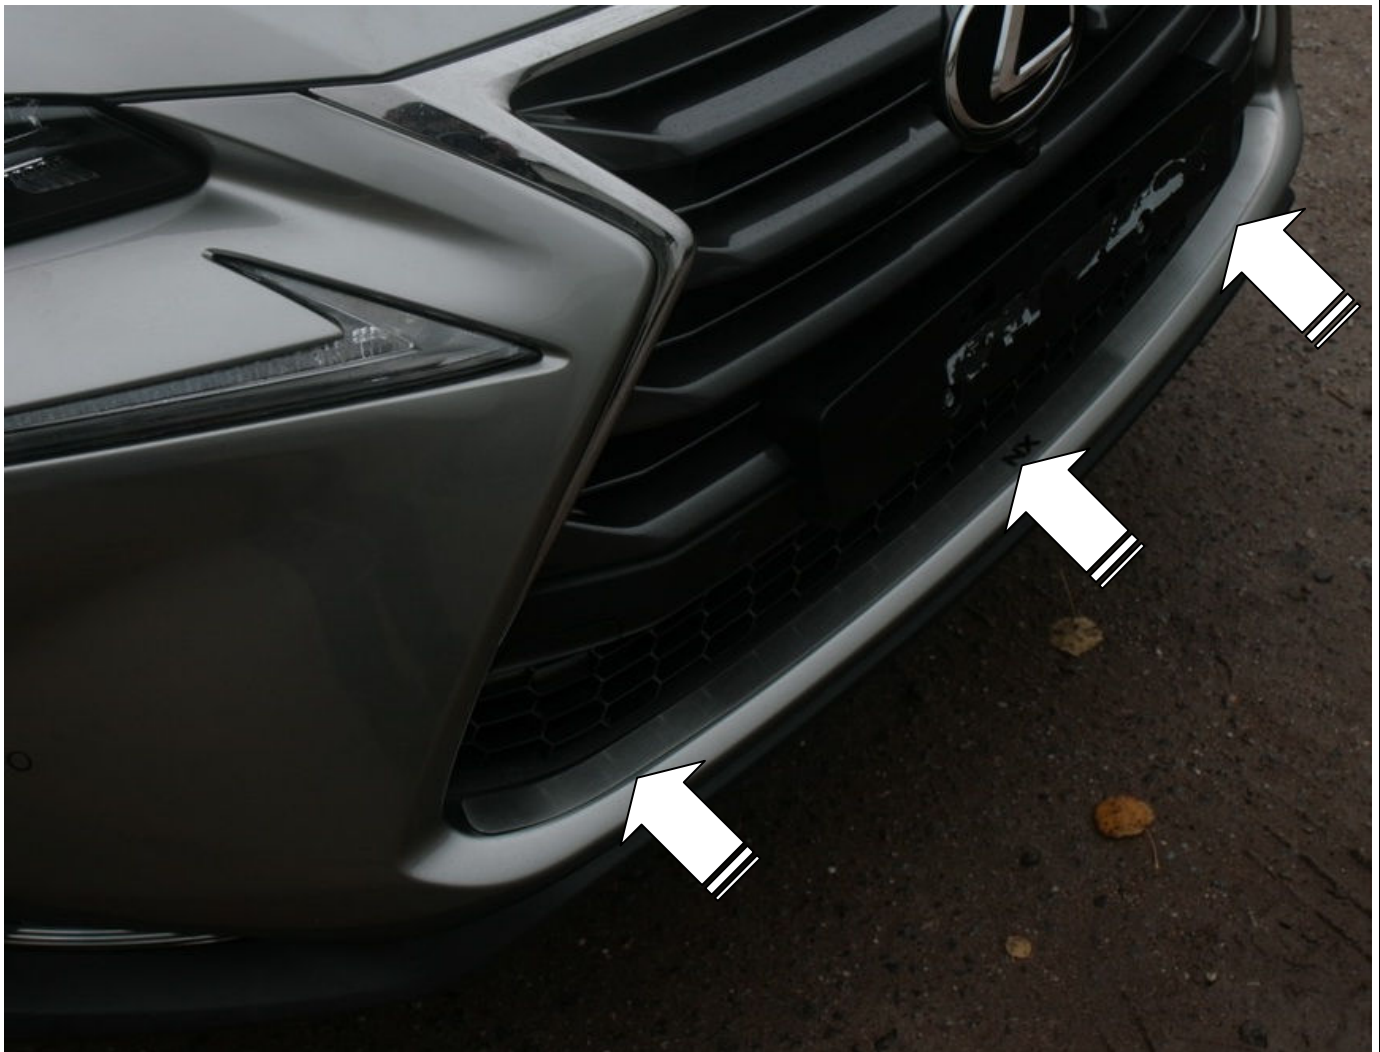

Шаг 4

Аккуратно приложить накладку к порогу по разметке, ориентируя по грани «А» бампера, прижать ее. После установки наклейки необходимо обеспечить сильный прижим к порогу в течение 60 секунд.

Шаг 5

Протереть накладку сухой и чистой тканью.

Шаг 6

Удалить разметочную клейкую ленту с порога.