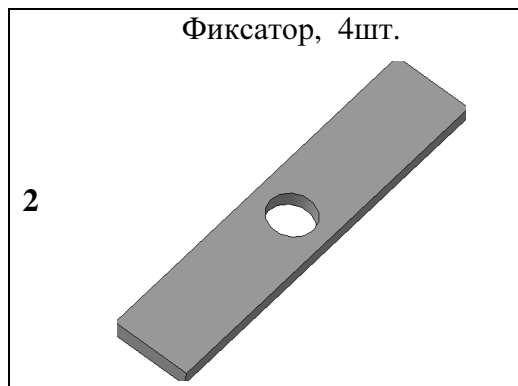


Инструкция по установке для
NL20972231
ЗАЩИТА ВОЗДУХОЗАБОРНИКА LC200 D10,
НЕРЖ. СТАЛЬ

Модель TOYOTA LC200

Модельный год 2007

Код изделия NL20972231

Масса изделия 1,6 кг

Время установки 20 мин.

Гарантия 3 года

Комплектация

Для успешной установки аксессуара Вам понадобится:

1. Ключ рожковый 8

Монтажный комплект:

Крепеж:

Установка

Шаг 1

Установить решетки поз.1 (правую и левую) согласно рисунка.