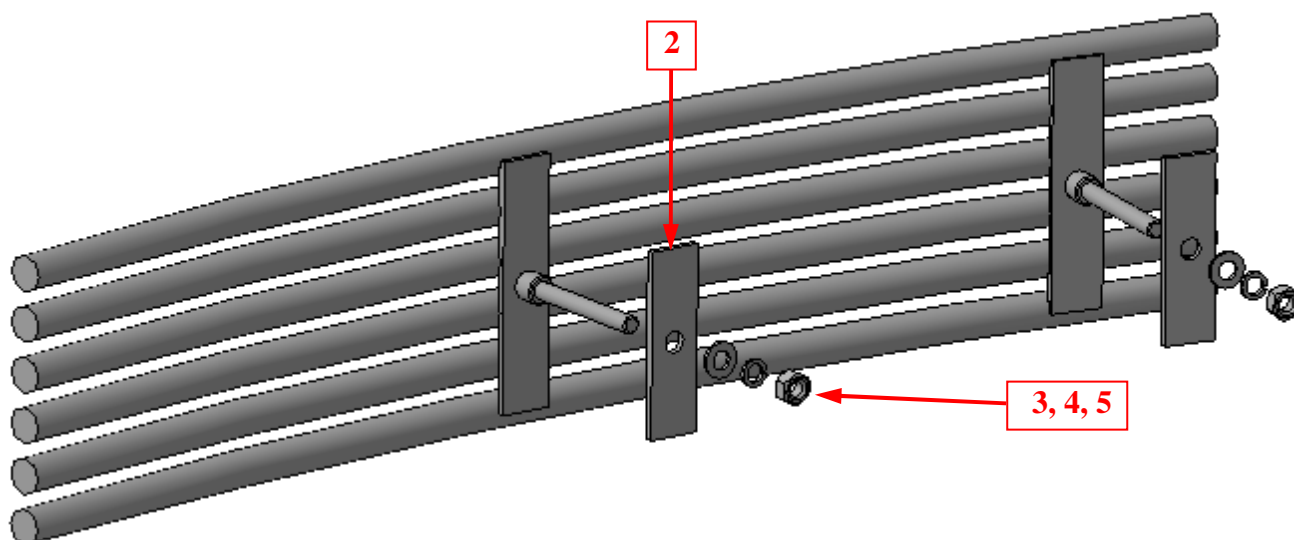


Инструкция по установке для
NL20972231
ЗАЩИТА ВОЗДУХОЗАБОРНИКА LC200 D10,
НЕРЖ. СТАЛЬ

Модель TOYOTA LC200

Модельный год 2007

Код изделия NL20972231

Масса изделия 1,6 кг

Время установки 20 мин.

Гарантия 3 года

Комплектация

Для успешной установки аксессуара Вам понадобится:

1. Ключ рожковый 8

Монтажный комплект:

Крепеж:

Установка

Шаг 1

Установить решетки поз.1 (правую и левую) согласно рисунка.

Шаг 2

Закрепить решетки поз.1 фиксаторами поз.2 с крепежом поз.3, 4 и 5.

Инструмент: Ключ 8.

Шаг 3

Выровнять решетки, окончательно затянуть крепеж с моментом **5÷6 Нм**.

Инструмент: Ключ 8.