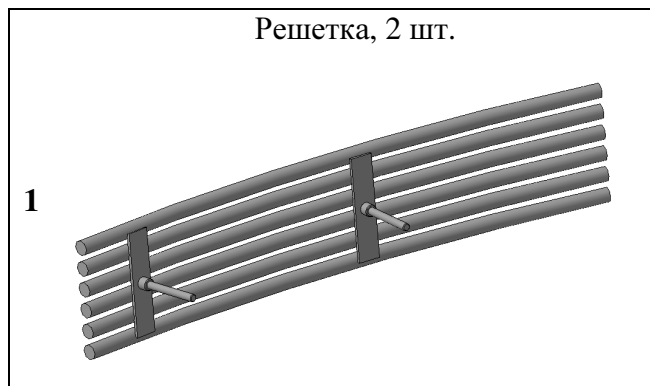


Инструкция по установке для
NL20972231
ЗАЩИТА ВОЗДУХОЗАБОРНИКА LC200 D10,
НЕРЖ. СТАЛЬ

Модель TOYOTA LC200

Модельный год 2007

Код изделия NL20972231

Масса изделия 1,6 кг

Время установки 20 мин.

Гарантия 3 года

Комплектация

Для успешной установки аксессуара Вам понадобится:

1. Ключ рожковый 8

Монтажный комплект:

Крепеж:

Установка

Шаг 1

Установить решетки поз.1 (правую и левую) согласно рисунка.