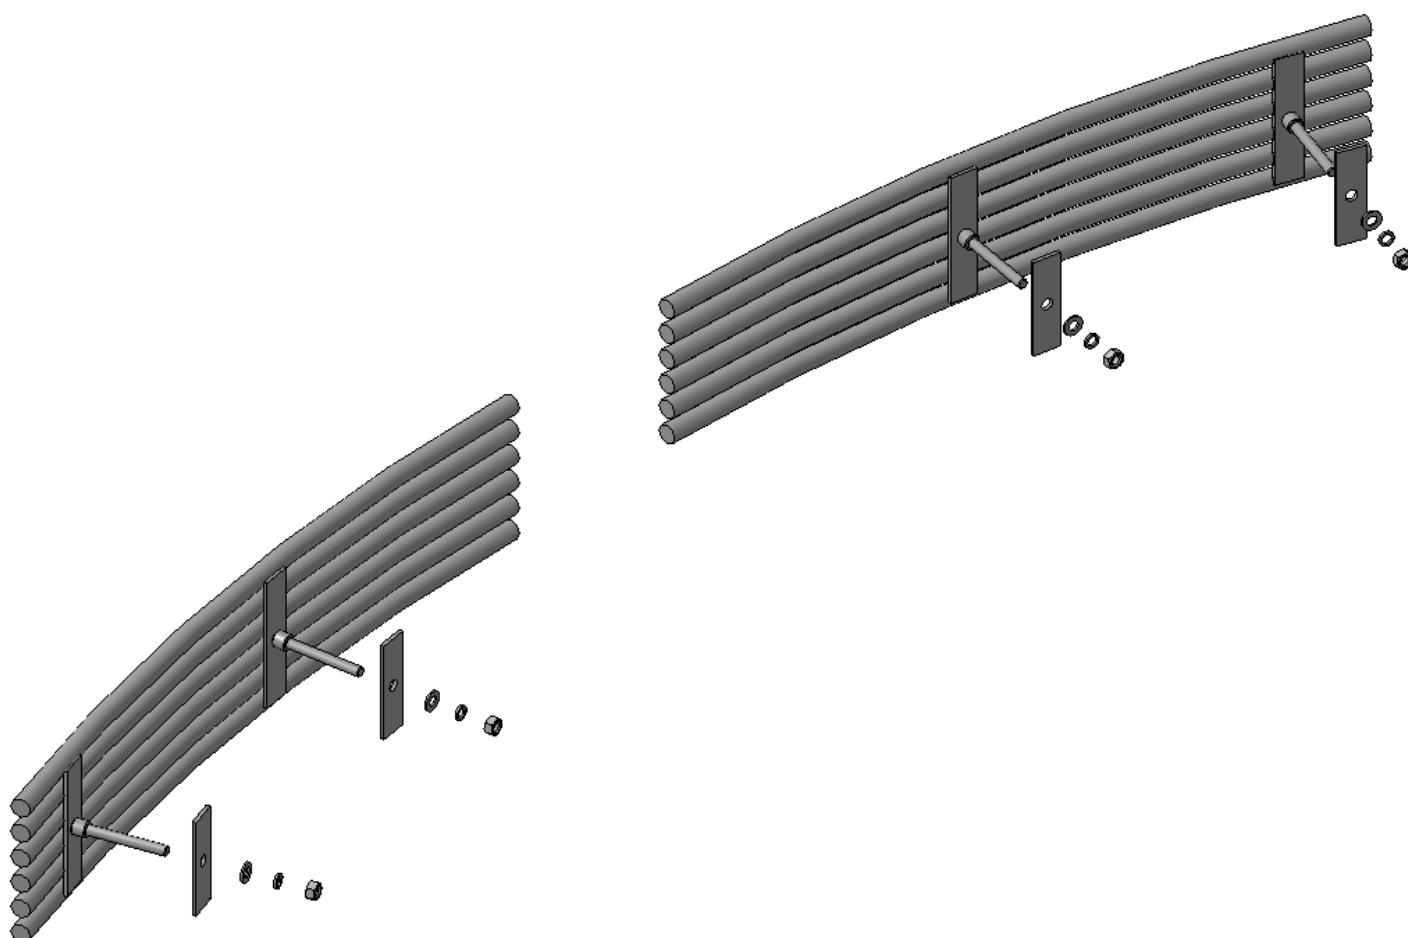


Инструкция по установке для
NL20972231
ЗАЩИТА ВОЗДУХОЗАБОРНИКА LC200 D10,
НЕРЖ. СТАЛЬ

Модель TOYOTA LC200

Модельный год 2007

Код изделия NL20972231

Масса изделия 1,6 кг

Время установки 20 мин.

Гарантия 3 года

Комплектация

Для успешной установки аксессуара Вам понадобится:

1. Ключ рожковый 8

Монтажный комплект:

Крепеж:

Установка

Шаг 1

Установить решетки поз.1 (правую и левую) согласно рисунка.

Шаг 2

Закрепить решетки поз.1 фиксаторами поз.2 с крепежом поз.3, 4 и 5.

Инструмент: Ключ 8.

Шаг 3

Выровнять решетки, окончательно затянуть крепеж с моментом **5÷6 Нм**.

Инструмент: Ключ 8.