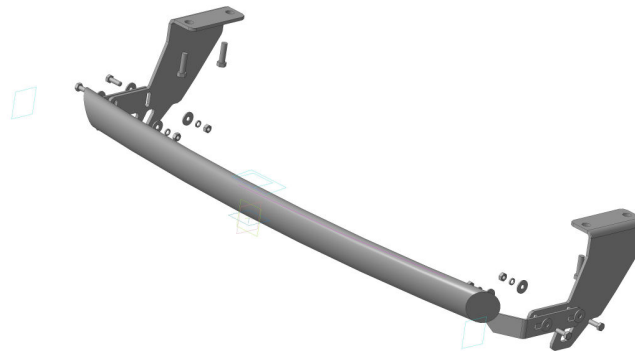

**Инструкция по установке для
RW3BN0E037
ЗАЩИТА ЗАДНЯЯ LEXUS RX 2015 –
ОВАЛЬНАЯ 75x42 НЕРЖ. СТАЛЬ, 2 ШТ.**

Модель	LEXUS RX
Модельный год	2015-
Код изделия	RW3BN0E037
 Масса изделия нетто	кг
Масса изделия брутто	кг
 Тип упаковки	Картонная коробка
 Время установки	60 мин.
Гарантия	3 года

Комплектация

Для успешной установки аксессуара Вам понадобится:

1. Головки 14, 17 с воротком
2. Ключ рожковый 17

Монтажный комплект:

Крепеж:

Установка

Шаг 1

Демонтировать буксировочные кронштейны.

Шаг 4

Выровнять , окончательно затянуть крепеж.

Момент затяжки:

M8 - 20÷24 Нм

M10 - 40÷43 Нм

M12 - 78÷88 Нм.

Инструмент: Головка 17 с воротком, ключ 17.