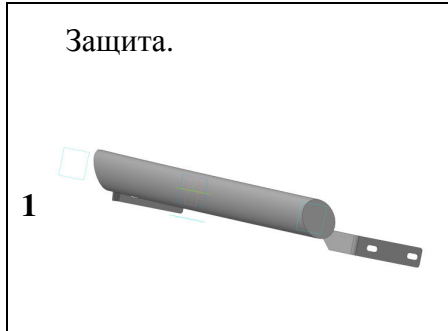

**Инструкция по установке для
RW3BN0E037
ЗАЩИТА ЗАДНЯЯ LEXUS RX 2015 –
ОВАЛЬНАЯ 75x42 НЕРЖ. СТАЛЬ, 2 ШТ.**

Модель	LEXUS RX
Модельный год	2015-
Код изделия	RW3BN0E037
 Масса изделия нетто	кг
Масса изделия брутто	кг
 Тип упаковки	Картонная коробка
 Время установки	60 мин.
Гарантия	3 года

Комплектация

Для успешной установки аксессуара Вам понадобится:

1. Головки 14, 17 с воротком
2. Ключ рожковый 17

Монтажный комплект:

Крепеж:

Установка

Шаг 1

Демонтировать буксировочные кронштейны.