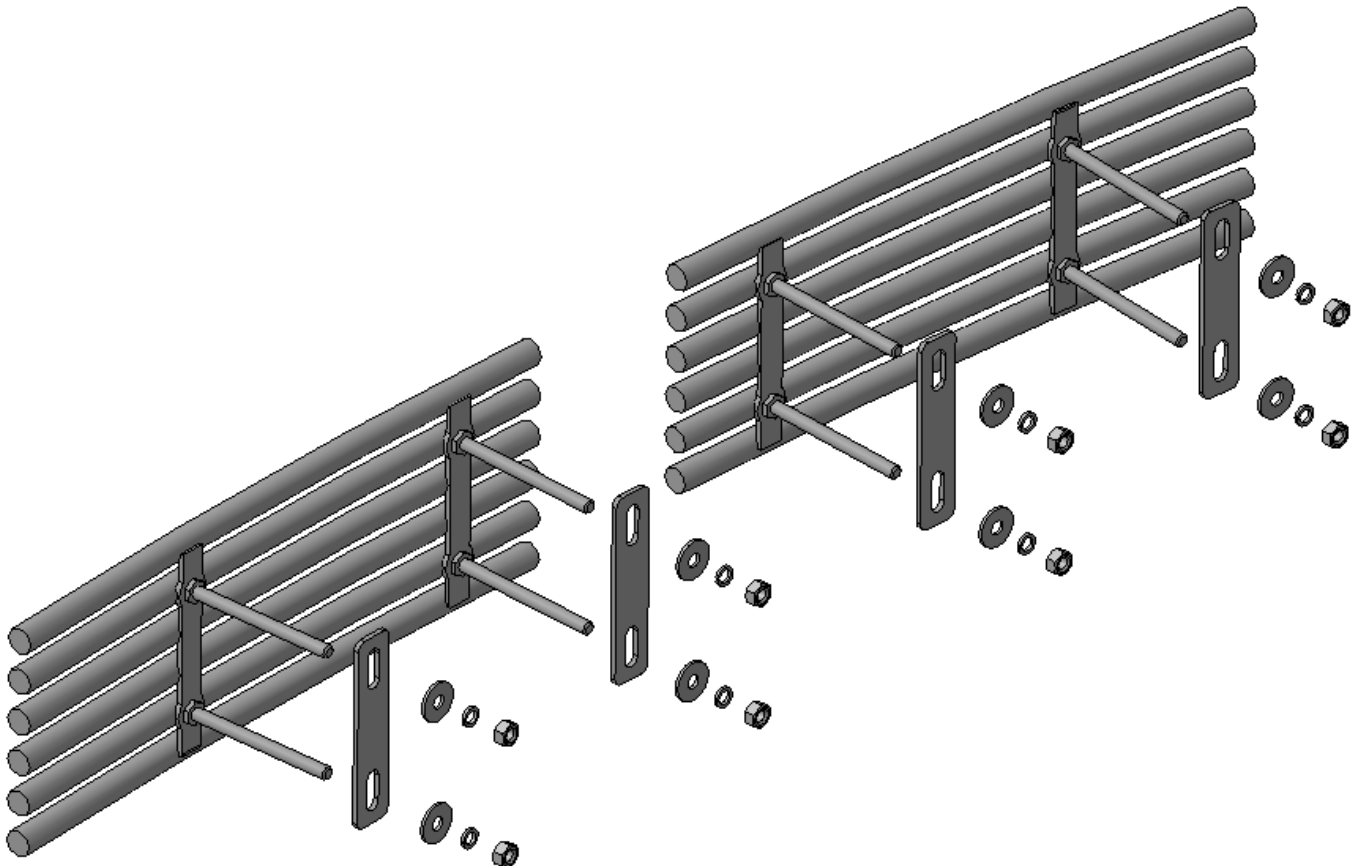

# Комплектация

Для успешной установки аксессуара Вам понадобится:

1. Ключ рожковый 8

Монтажный комплект:

Крепеж:

## Шаг 1

Установить решетку поз.1 согласно рисунка.