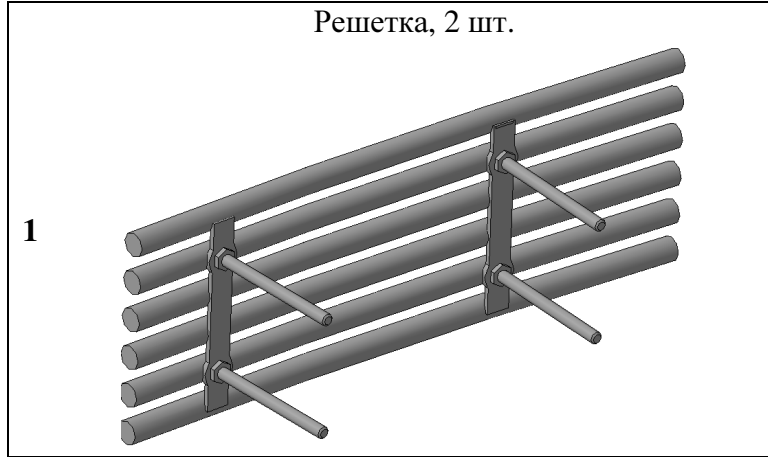

Комплектация

Для успешной установки аксессуара Вам понадобится:

1. Ключ рожковый 8

Монтажный комплект: